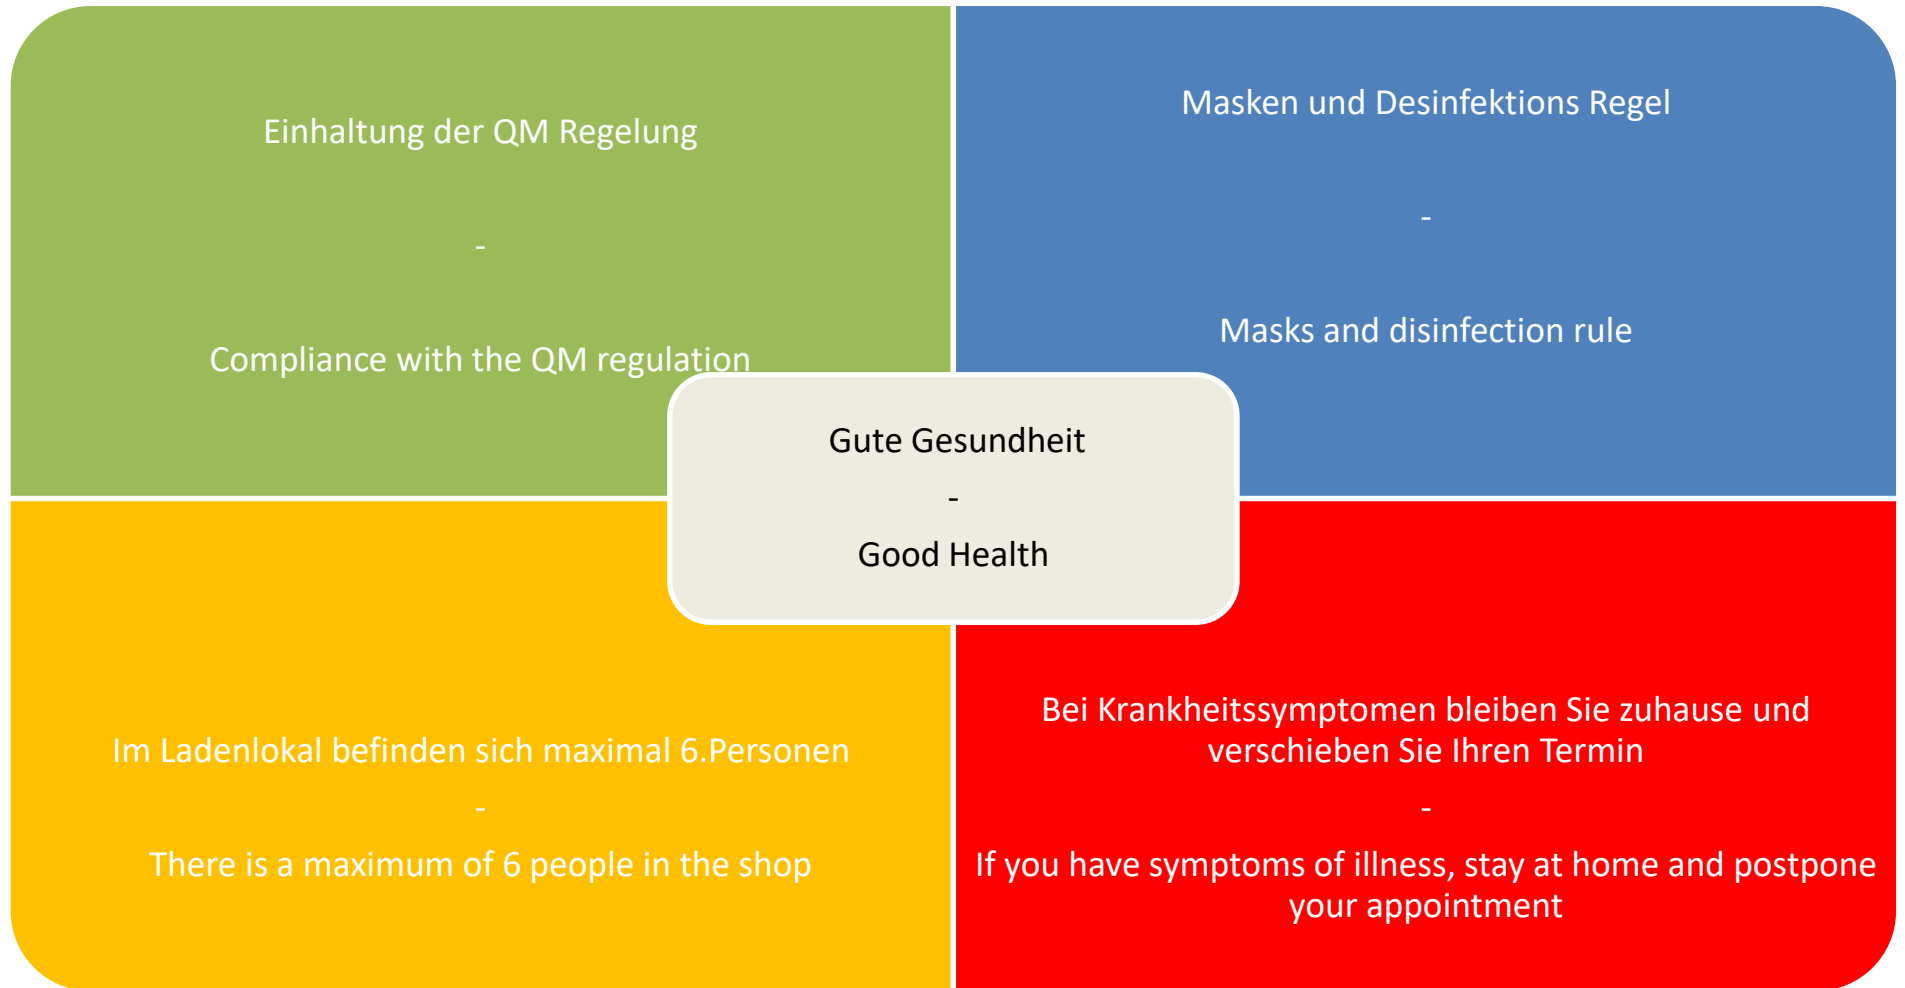

# Struwwelpeter Hair & Beauty

**COVID19 QM >Qualität Management<**

# Struwelpeter Hair & Beauty

Händedesinfektion

Mundschutz

In guter Gesundheit

**COVID19 QM >Qualität Management<**

# Struwwelpeter Hair & Beauty

**Eingang**  
**Entrance**

**Mundschuz**  
**Mouth Masks**

**Tragpflicht**  
**Obligation**

**COVID19 QM >Qualität Management<**